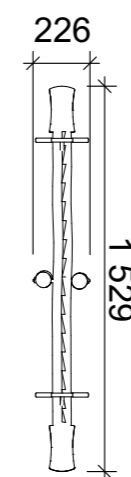

План посадки деревьев

1:170

Условные обозначения:

- Общая площадь - 960 м²
-  Мягкое покрытие - 416 м²
-  Покрытие брусчатка - 322 м²
-  Площадь озеленения - 198 м²
-  Песочница - 17.5 м²

-  - Деревья
-  - Фонарный столб 3-х мачтовый
-  - Фонарный столб мачтовый
-  - Урна 6 шт.
-  - Скамья

1

2

3

4

5

6

7

8

9

1. Скамейки - 6 шт.
2. Карусель - 2 шт.
3. Качели - 4 шт.
4. Игровой комплекс - 1 шт.
5. 3-х Мачтовый фонарь - 9 шт.

6. Мачтовый фонарь - 11 шт.
7. Качели пружина - 4 шт.
8. Горки - 2 шт.
9. Качели балансир - 2 шт.