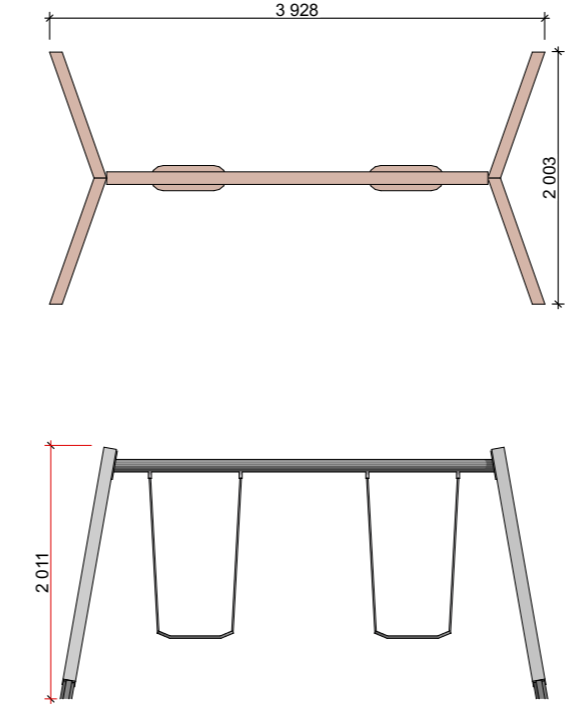

План посадки деревьев

1:170

Условные обозначения:

- Общая площадь - 960 м²
-  Мягкое покрытие - 416 м²
-  Покрытие брусчатка - 322 м²
-  Площадь озеленения - 198 м²
-  Песочница - 17.5 м²

-  - Деревья
-  - Фонарный столб 3-х мачтовый
-  - Фонарный столб мачтовый
-  - Урна 6 шт.
-  - Скамья

1

2

3

4

5

6

7

8

9

1. Скамейки - 6 шт.
2. Карусель - 2 шт.
3. Качели - 4 шт.
4. Игровой комплекс - 1 шт.
5. 3-х Мачтовый фонарь - 9 шт.

6. Мачтовый фонарь - 11 шт.
7. Качели пружина - 4 шт.
8. Горки - 2 шт.
9. Качели балансир - 2 шт.