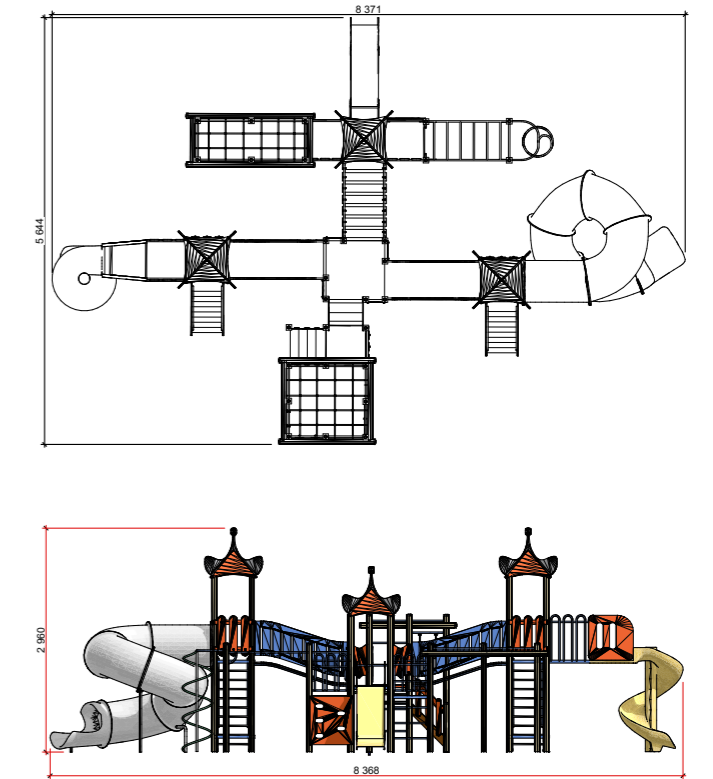

План посадки деревьев

1:170

Условные обозначения:

- Общая площадь - 960 м²
-  Мягкое покрытие - 416 м²
-  Покрытие брусчатка - 322 м²
-  Площадь озеленения - 198 м²
-  Песочница - 17.5 м²

-  - Деревья
-  - Фонарный столб 3-х мачтовый
-  - Фонарный столб мачтовый
-  - Урна 6 шт.
-  - Скамья

1

2

3

4

5

6

7

8

9

1. Скамейки - 6 шт.
2. Карусель - 2 шт.
3. Качели - 4 шт.
4. Игровой комплекс - 1 шт.
5. 3-х Мачтовый фонарь - 9 шт.

6. Мачтовый фонарь - 11 шт.
7. Качели пружина - 4 шт.
8. Горки - 2 шт.
9. Качели балансир - 2 шт.