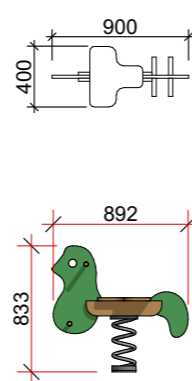

План посадки деревьев

1:170

Условные обозначения:

- Общая площадь - 960 м²
-  Мягкое покрытие - 416 м²
-  Покрытие брусчатка - 322 м²
-  Площадь озеленения - 198 м²
-  Песочница - 17.5 м²

-  - Деревья
-  - Фонарный столб 3-х мачтовый
-  - Фонарный столб мачтовый
-  - Урна 6 шт.
-  - Скамья

1

2

3

4

5

6

7

8