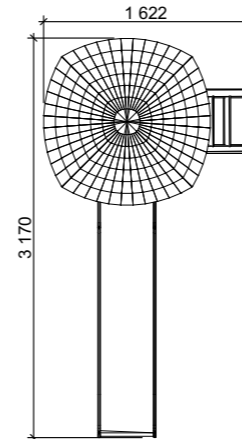

План посадки деревьев

1:170

Условные обозначения:

- Общая площадь - 960 м²
-  Мягкое покрытие - 416 м²
-  Покрытие брусчатка - 322 м²
-  Площадь озеленения - 198 м²
-  Песочница - 17.5 м²

-  - Деревья
-  - Фонарный столб 3-х мачтовый
-  - Фонарный столб мачтовый
-  - Урна 6 шт.
-  - Скамья

1

2

3

4

5

6

7

8