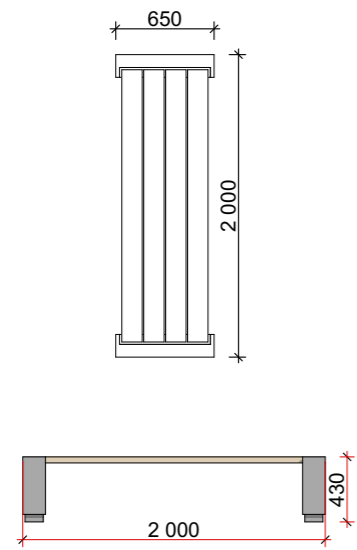

1

2

3

4

5

6

7

8

9

1. Скамейки - 6 шт.
2. Карусель - 2 шт.
3. Качели - 4 шт.
4. Игровой комплекс - 1 шт.
5. 3-х Мачтовый фонарь - 9 шт.

6. Мачтовый фонарь - 11 шт.
7. Качели пружина - 4 шт.
8. Горки - 2 шт.
9. Качели балансир - 2 шт.