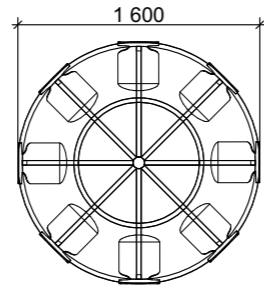

1

2

3

4

5

6

7

8

9

1. Скамейки - 6 шт.
2. Карусель - 2 шт.
3. Качели - 4 шт.
4. Игровой комплекс - 1 шт.
5. 3-х Мачтовый фонарь - 9 шт.

6. Мачтовый фонарь - 11 шт.
7. Качели пружина - 4 шт.
8. Горки - 2 шт.
9. Качели балансир - 2 шт.