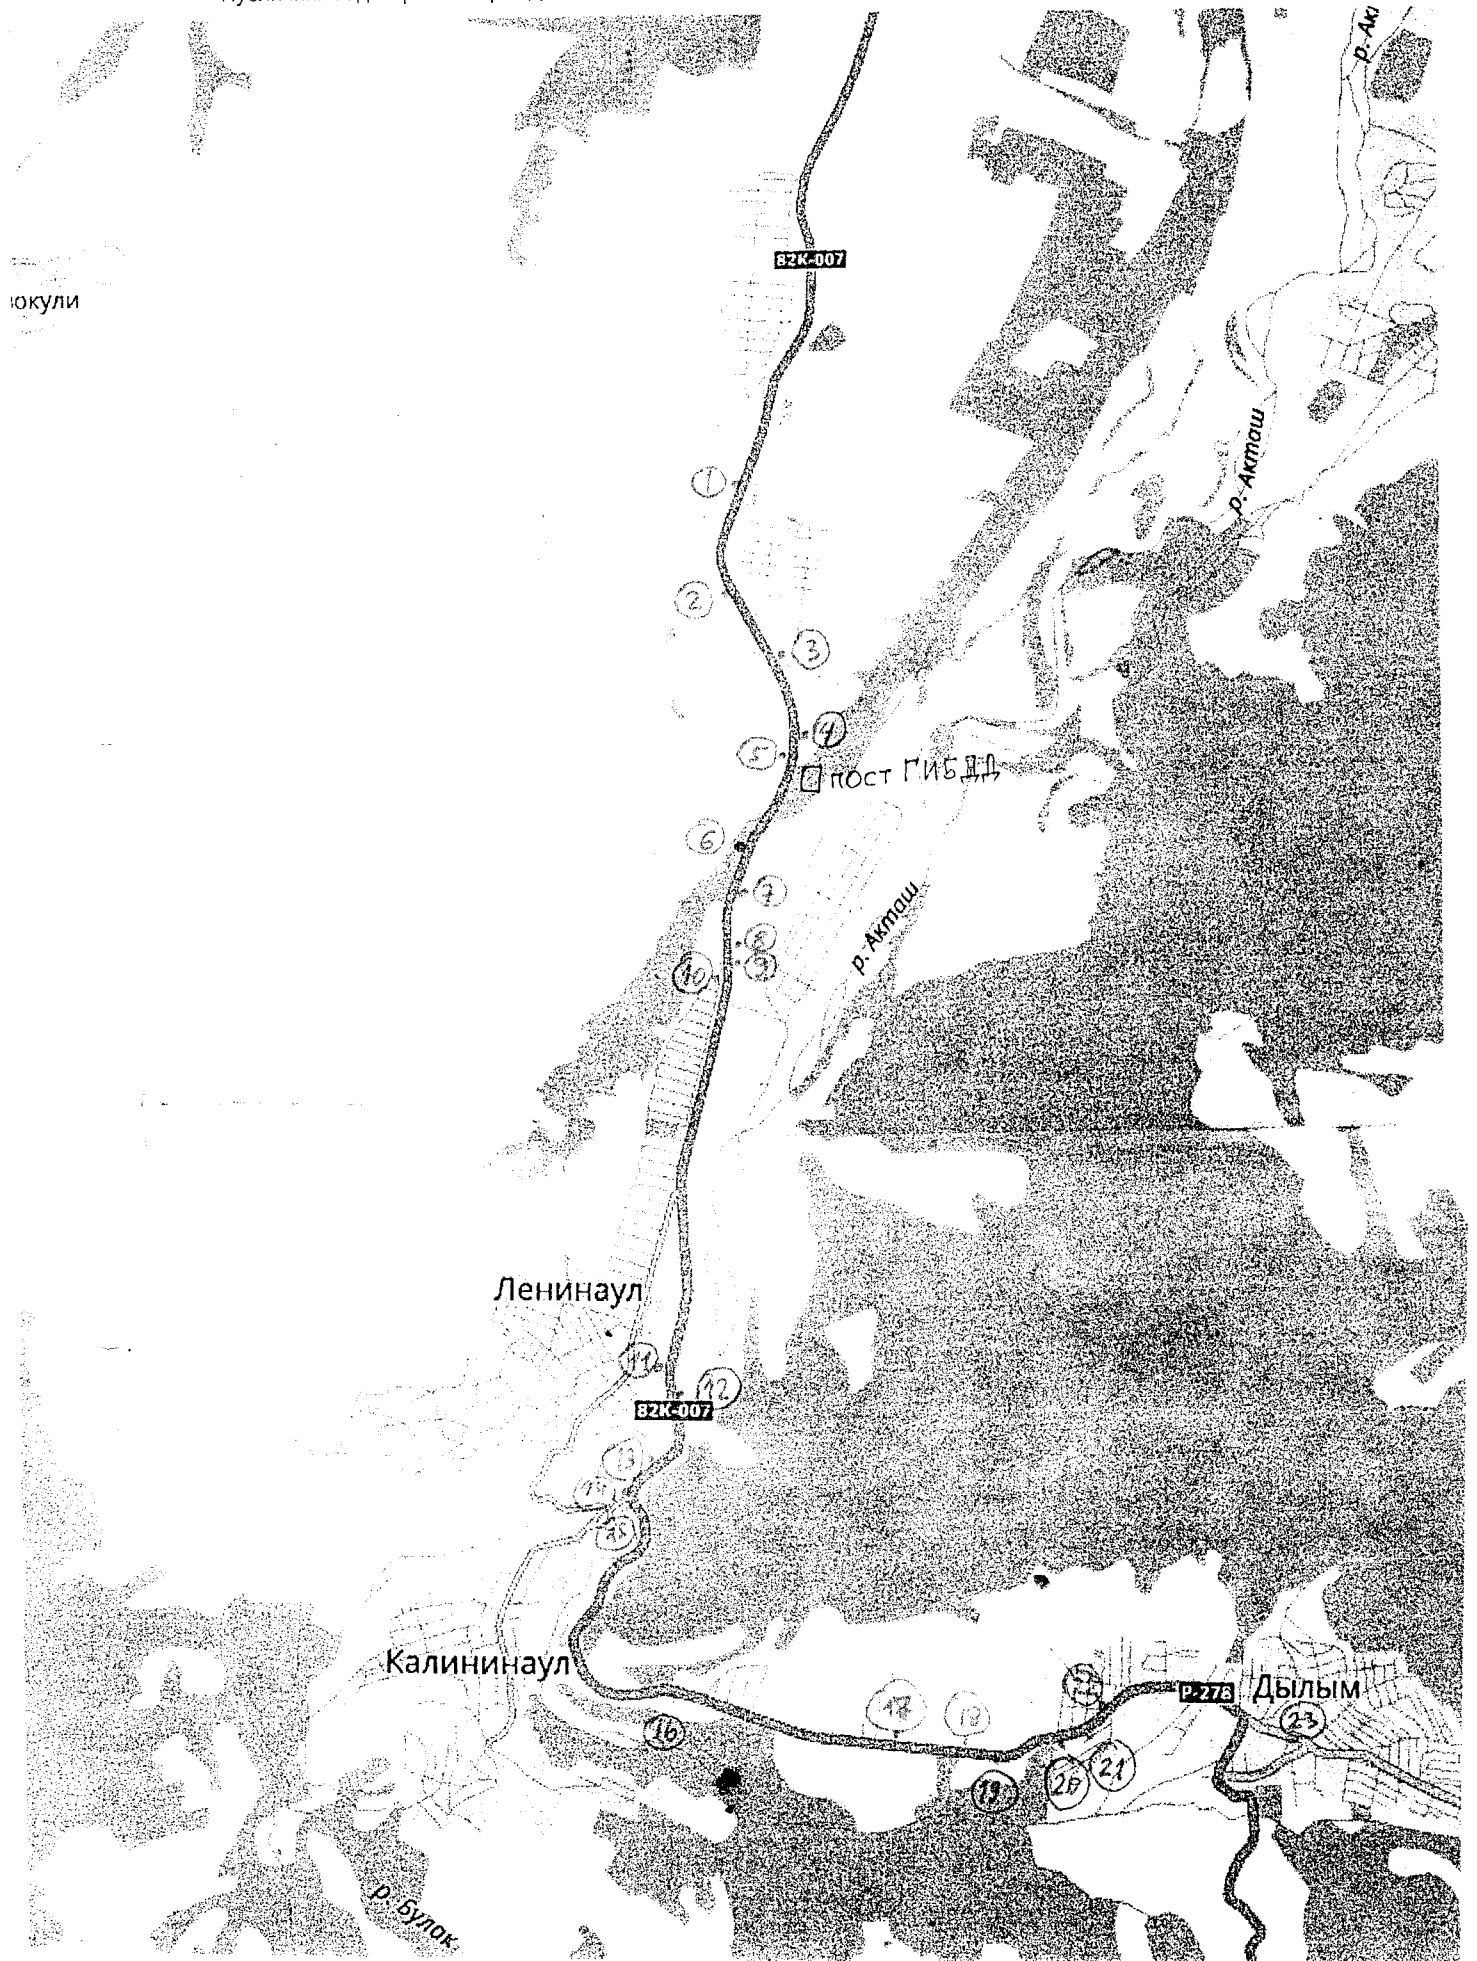

юкули

Приложение
к схеме расположения
рекламных конструкций

**Перечень
установленных рекламных конструкций на территории
Казбековского района.**

№	Место расположения	Вид рекламной конструкции	Высота, Ширина	Количество сторон	Общая площадь м2	Координаты места расположения	Содержание рекламного щита
1.	Автодорога Хасавюрт-Глох 10,1км.	стелла	Высота 8м.	2	-	43.147388; 46.587460	Стелла «Казбековский район»
2.	Автодорога Хасавюрт-Глох 10,5км.	рекламный щит	3x2	2	12	43.143967, 46.587738	«Сохраним природу»
3	Автодорога Хасавюрт-Глох 10,9км.	рекламный щит	3x2	2	12	43.140636 46.590260	«Салатавия - Район труженников»
4	Автодорога Хасавюрт-Глох 11,8.км.	рекламный щит	2x4	2	16	43.133739 46.593864	Фото «В.В.Путин и Васильев В.А.»
5	Автодорога Хасавюрт-Глох 11,85км.	рекламный щит	2x5	2	20	43.133656 46.593845	Щит ГАИ
6	Автодорога Хасавюрт-Глох 12,1км.	рекламный щит	2x5	1	10	43.105686 46.582367	«Год культуры безопасности»
7	Автодорога Хасавюрт-Глох 12,2км.	рекламный щит	2x5	1	10	43.129936 46.592777	«Экономика и жизнь в цифрах и фактах»
8	Автодорога Хасавюрт-Глох 12,9км.	рекламный щит	2x4	2	16	43.124989 46.589031	«Красное знамя»
9	Автодорога Хасавюрт-Глох 12,9км.	стелла	-	2	-	43.124557 46.588955	«Я люблю Казбековский район»
10	Автодорога Хасавюрт-Глох 13,1км.	рекламный щит	2x3	1	6	43.118198 46.587437	Чемпион «Ахмед Гаджимагомедов»