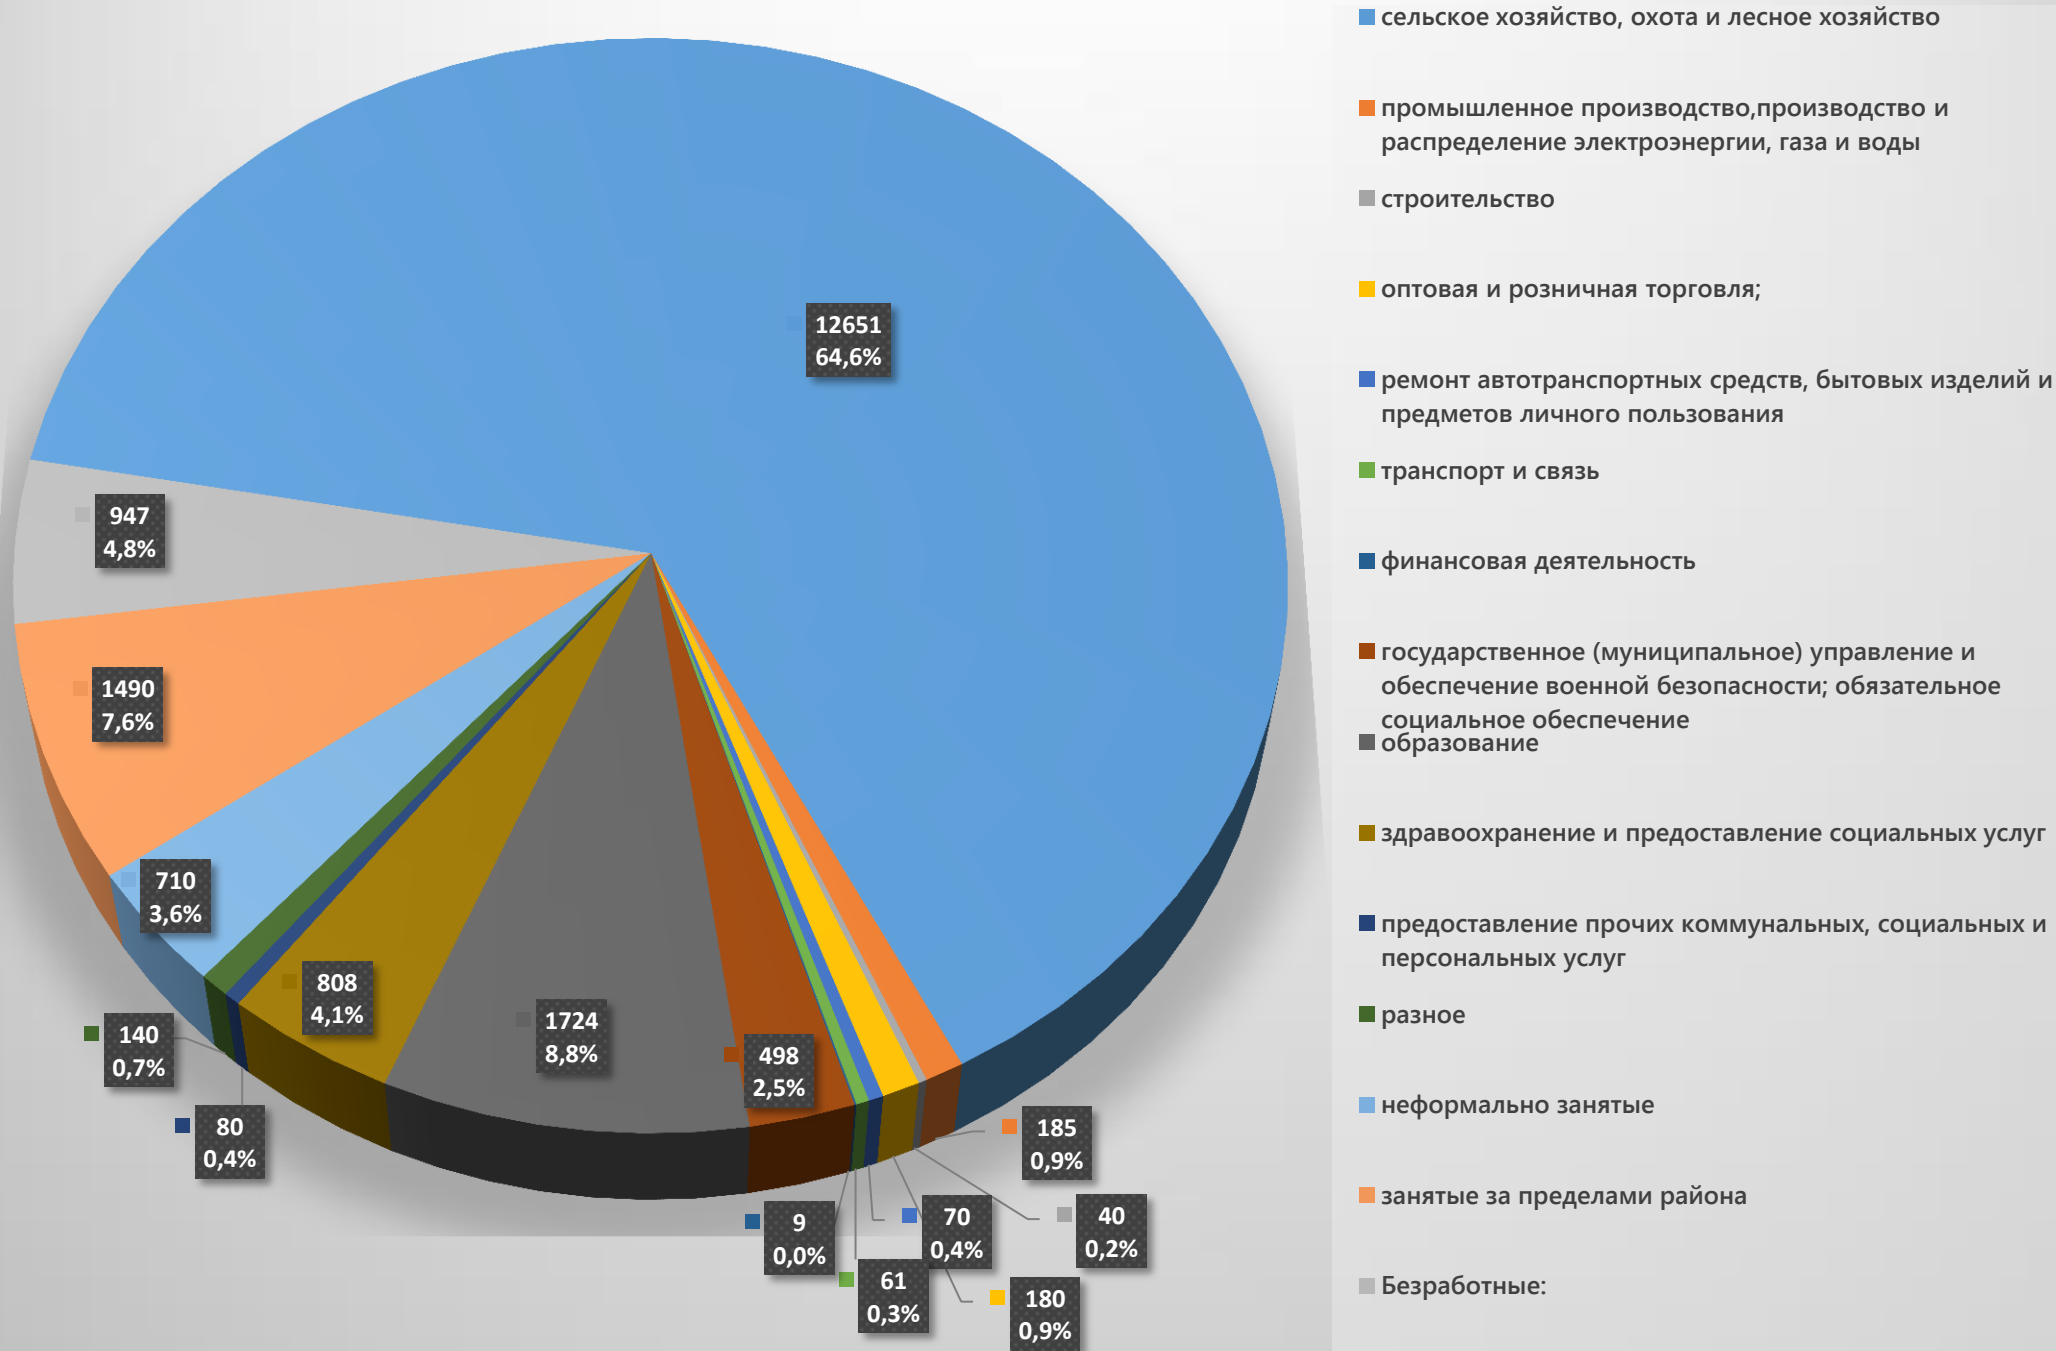

# Структура экономически неактивного населения МР "Казбековский район" за 2017 год

■ ведущие домашнее хозяйство

■ инвалиды

■ студенты и учащиеся

■ пенсионеры

■ дети до 7 лет

# Структура занятости экономически активного населения МР "Казбековский район" за 2017 год

*Динамика  
роста показателей трудовой активности населения МР "Казбековский  
район" за 2014-2017 гг.*