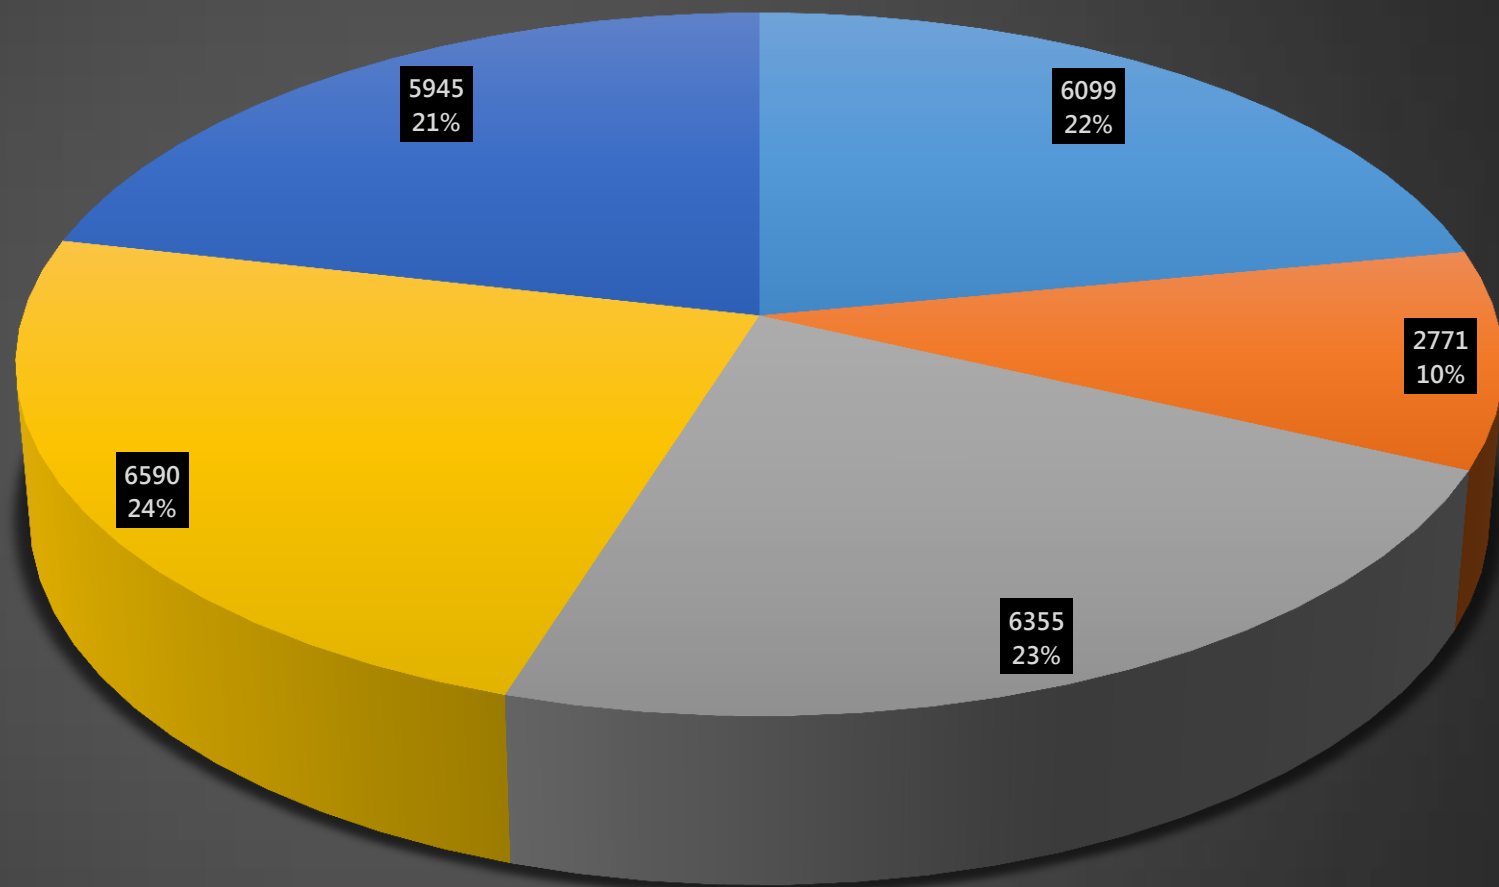

# Структура экономически неактивного населения МР "Казбековский район" за 2017 год

■ ведущие домашнее хозяйство

■ инвалиды

■ студенты и учащиеся

■ пенсионеры

■ дети до 7 лет

# Структура занятости экономически активного населения МР "Казбековский район" за 2017 год

*Динамика  
роста показателей трудовой активности населения МР "Казбековский  
район" за 2014-2017 гг.*